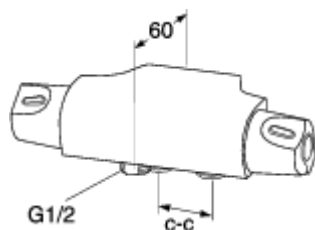

PRODUKTBLAD

STANDARDER OCH GODKÄNNANDEN

MÄTTSKISS

[LISTA PÅ ÅTERFÖRSÄLJARE](#)