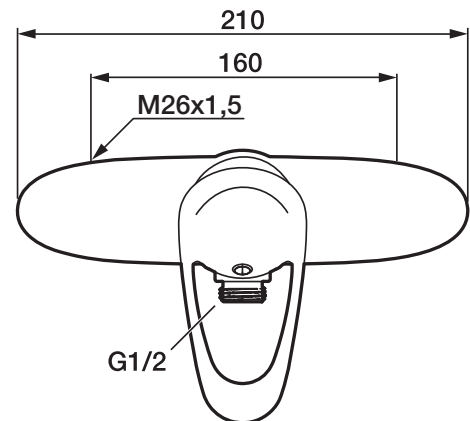

Utförande	FMM nr	RSK nr
Krom	8180-0000	823 54 29