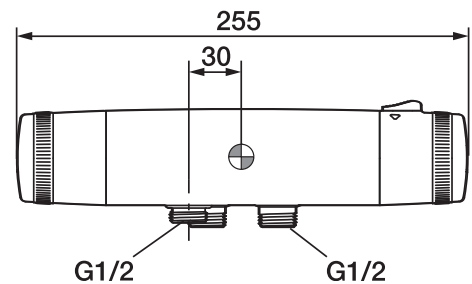

Utförande	FMM nr	RSK nr
Krom	9485-0000	834 21 20