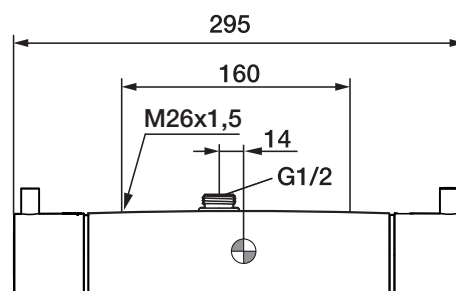

Utförande	FMM nr	RSK nr
Krom	9681-0000	834 21 58