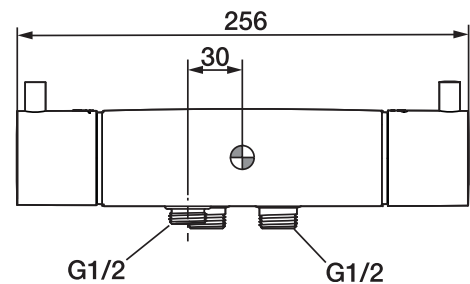

Utförande	FMM nr	RSK nr
Krom	9685-0000	834 21 66