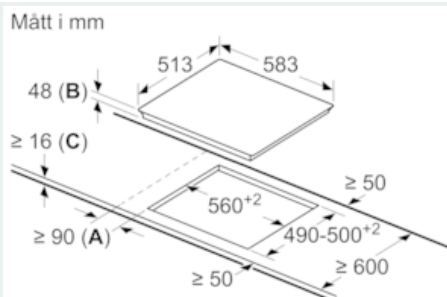

Beskrivning

Tekniska data

Produktkategori : Häll m intg.styrning glaskeram
 Konstruktion : Inbyggd
 Energiförsörjning : El
 Antal zoner/plattor som kan användas samtidigt : 4
 Nischmått i mm (H x B x D) : 48 x 560-560 x 490-500
 Bredd (mm) : 583
 Produktmått i mm (H x B x D) : 48 x 583 x 513
 Emballagemått (H x B x D) (mm) : 100 x 750 x 590
 Nettovikt (kg) : 7,360
 Bruttovikt (kg) : 8,2
 Restvärmeindikator : Separat
 Placering av reglagen : Framkant
 Material produkt : Glaskeramik
 Hällens färg : rostfritt stål, Svart
 Ramens färg : rostfritt stål
 Säkerhetsmärkning : CE, VDE
 EAN kod : 4242003762370
 Anslutningseffekt (W) : 6900
 Spänning (V) : 220-240
 Frekvens (Hz) : 60; 50

Måttskisser

- A:** Minimivstånd från hållurtag till vägg.
B: Urtagsdjup
C: Inbyggnadsugn under: min. 20, ev. mer;
se ugnens utrymmeskrav.