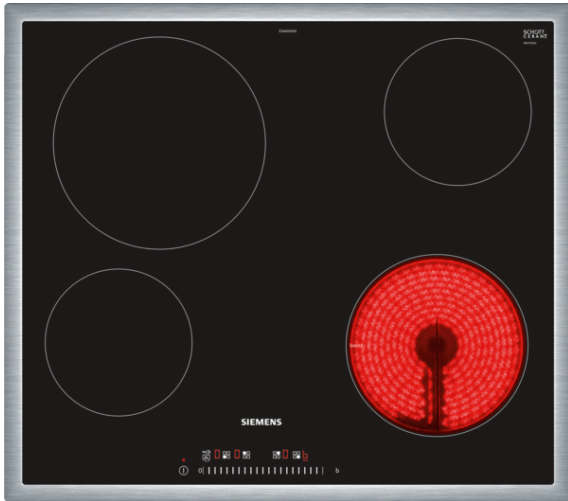

iQ100, Glaskeramikhäll, 60 cm, Svart ET645FEN1E

Stilen glaskeramikhäll som ökar glädjen i matlagningen och är enkel att rengöra

- ✓ touchSlider gör det enkelt att ställa in eller ändra temperatur med ett enda fingertryck.
- ✓ Timer med stoppfunktion ger säker avstängning av kokzonen när tillagningstiden löpt ut.
- ✓ Med barnspärr kan alla kokzoner låsas så att de inte oavsiktligt slås på.

Beskrivning

Tekniska data

Produktkategori : Häll m intg.styrning glaskeram
 Konstruktion : Inbyggd
 Energiförsörjning : El
 Antal zoner/plattor som kan användas samtidigt : 4
 Nischmått i mm (H x B x D) : 48 x 560-560 x 490-500
 Bredd (mm) : 583
 Produktmått i mm (H x B x D) : 48 x 583 x 513
 Emballagemått (H x B x D) (mm) : 100 x 750 x 590
 Nettovikt (kg) : 7,360
 Bruttovikt (kg) : 8,2
 Restvärmeindikator : Separat
 Placering av reglagen : Framkant
 Material produkt : Glaskeramik
 Hällens färg : rostfritt stål, Svart
 Ramens färg : rostfritt stål
 Säkerhetsmärkning : CE, VDE
 EAN kod : 4242003762370
 Anslutningseffekt (W) : 6900
 Spänning (V) : 220-240
 Frekvens (Hz) : 60; 50

Extra tillbehör

HZ392617 Beröringsskydd för häll
 HZ390090 Wokpanna med lock
 HZ390042 Set 3 kastruller, 1 stekpanna f induktion

iQ100, Glaskeramikhäll, 60 cm, Svart ET645FEN1E

Beskrivning

Komfort

- touchSlider-styrning

Professionellt utrustad

- PowerBoost-funktion

Specifikationer häll

- 4 highSpeedkokzoner
- 17 effektlägen
- Digital funktionsdisplay

Miljö och Säkerhet

- 2-stegs restvärmeindikering för varje kokzon

**iQ100, Glaskeramikhäll, 60 cm, Svart
ET645FEN1E**