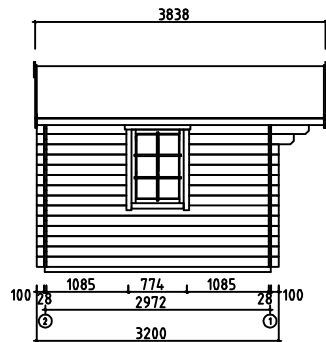

Wall-Seinä-Vägg 1

Wall-Seinä-Vägg 2

Wall-Seinä-Vägg A

Wall-Seinä-Vägg C

House	F2941-28 Amanda	Sheet	V1
Drawing	IEWS-KUVAT-SEDD	Scale	1:100
Material	28x135	Date	14.01.2014
Drawer	RP	File	F2941-28 Amanda View.dwg