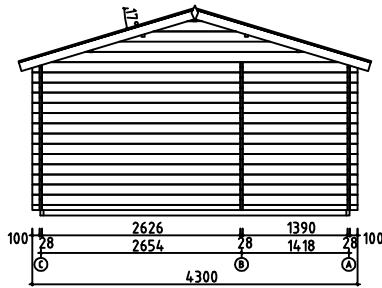

Wall-Seinä-Vägg 1

Wall-Seinä-Vägg 2

Wall-Seinä-Vägg A

Wall-Seinä-Vägg C

House	F2941-28 Amanda	Sheet	V1
Drawing	IEWS-KUVAT-SEDD	Scale	1:100
Material	28x135	Date	14.01.2014
Drawer	RP	File	F2941-28 Amanda View.dwg