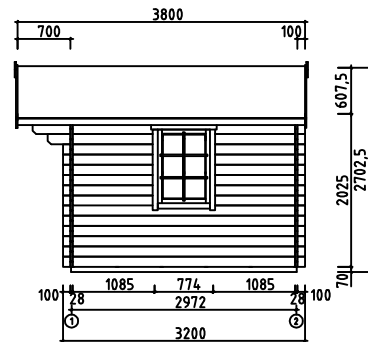

Wall-Seinä-Vägg 1

Wall-Seinä-Vägg 2

Wall-Seinä-Vägg A

Wall-Seinä-Vägg C

House	F2941-28 Amanda	Sheet	V1
Drawing	IEWS-KUVAT-SEDD	Scale	1:100
Material	28x135	Date	14.01.2014
Drawer	RP	File	F2941-28 Amanda View.dwg