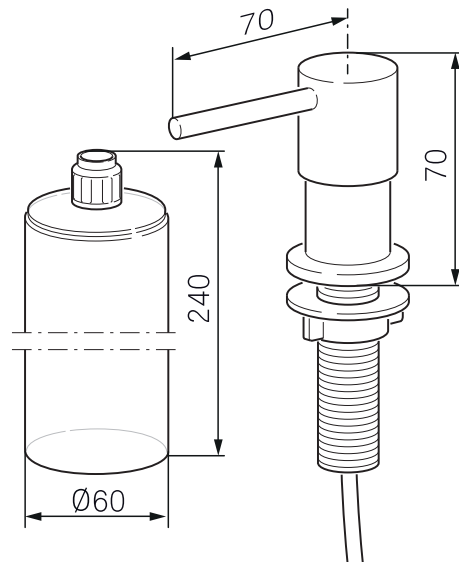

# Mora Inxx diskmedelspump

mora<sup>®</sup> ARMATUR

- För bänkskiva max 40 mm
- Hålmått Ø22-28 mm

Utförande	MA nr	RSK nr
Krom	52 10 23	8762714
Reservdelskit (rör, pump, flaska)	52 10 29.AE	8322306