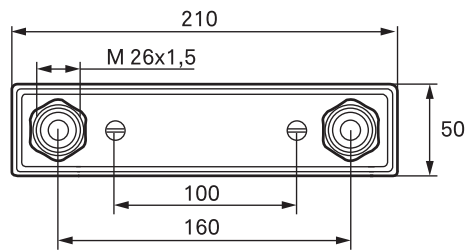

Blandarfäste 160 c/c Mora Fix

mora[®] ARMATUR

- För dold rördragning med Cu-rör
- Demonterbar utan spec. verktyg
- Inkl skruvar och väggtätningssats

Utförande	MA nr	RSK nr
Krom, Cu-rör 12 mm	63 02 10	8532097
Krom, Cu-rör 15 mm	63 02 11	8532099